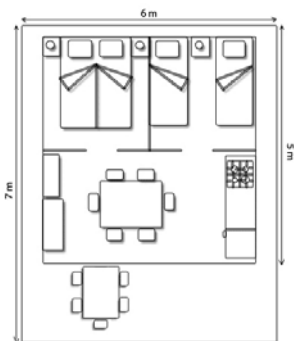

De Safaritent XL 6 x 7 m en de Safaritent XXL 6 x 9 m.

De Safaritenten XL en XXL zijn grote tenten met dubbeldak en een veranda onder de luifel. De tenten staan in z'n geheel op een houten vloer van rond de 60 m² en ze zijn tot 3,60 m. hoog. Op Ambiance heeft een Safaritent twee afzonderlijke slaapvertrekken. Binnen vind je de eetkamer en op de veranda staat een houten tuinstel. Buiten staat een tweede tuinstel met parasol, en er zijn twee verstelbare ligstoelen. De keuken is ingericht met een ruime koelkast, een vriezer van 45 liter en een vierpits gasstel.

Een Safaritent heeft vijf slaapplekken, verdeeld over twee grote slaapvertrekken. In het ene vertrek staat het queen-sized tweepersoons bed van 160 x 200 cm, met nachtkastjes en -lampjes. In het andere staat een éénpersoons bed van 90 x 200 cm en het stapelbed van 90 x 190 cm. Het éénpersoons bed kan plaats maken voor het kinderledikant.

Per slaapplek is er een hoofdkussen en een dekbed van 140 x 200 cm.

Safaritent XL - 6 x 7 m.

Er is veel bergruimte met o.a. een hanglegkast, er zijn diverse lichtpunten en je kunt overal elektrische apparaten zoals een laptop, dvd-speler, opladers e.d. aansluiten.