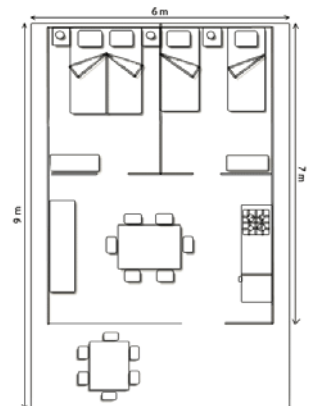

Safaritent XXL - 6 x 9 m.

Ambiance TAGS safaritent kindvriendelijk Ambiance
Frankrijk vakantiehuis wifi Frankrijk vakantiehuis kleinschalig Frankrijk vakantiehuis camping Frankrijk tent huren kindvriendelijk Frankrijk tent huren zwembad
zuid midden auvergne limoges parijs morvan glamping ambiance de france www.huurtent.fr www.suntent.eu www.zomer.fr www.safaritent.fr

La reproduction des textes, plans et photos est interdite. AMBIANCE se réserve le droit de modifier la conception de ses produits et décline toute responsabilité de la brochure. Les dimensions que nous indiquons sont approximatives. Photos non contractuelles.

Safaritent kindvriendelijk 4b - 9av